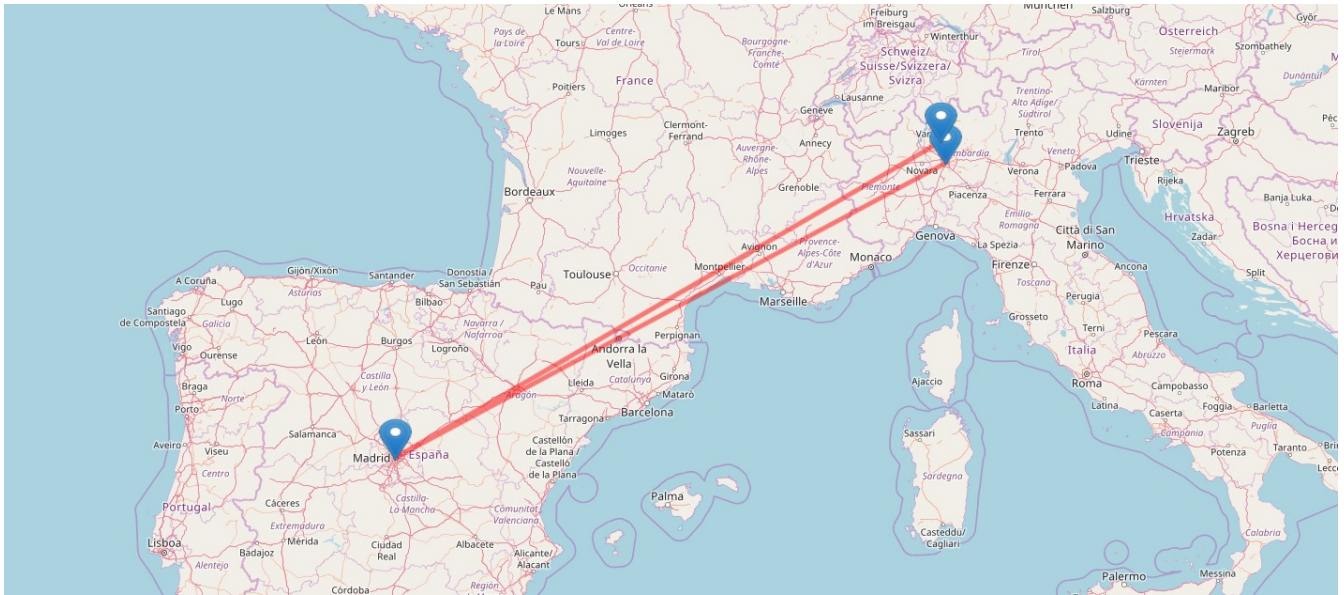

World2Way te desea buen viaje

- Transporte de Madrid a Milán, Mi 28/03/2018

	Ryanair	Madrid MAD	Milán BGY	Directo	304.41 eur ↔
	FR 6991	09:45:00	12:00:00	135 min (1182km)	

- Estancia en Milán, Mi 28/03/2018 - Vi 30/03/2018

- Transporte de Milán a Como, Vi 30/03/2018

	Trenitalia	Milano Centrale	Como S. Giovanni	3 Paradas	20 eur*
	Trenitalia	11 al día		36 min (46km)	

- Estancia en Como, Vi 30/03/2018 - Do 01/04/2018

	Hotel Il Loggiato Dei Serviti	Habitación Doble Estándar (Cama doble o 2 camas individuales)	3 Estrellas	7.6	112 eur
	Via Vincenzo Barelli 4	Parking, Se permiten mascotas	0.6 km al Centro		